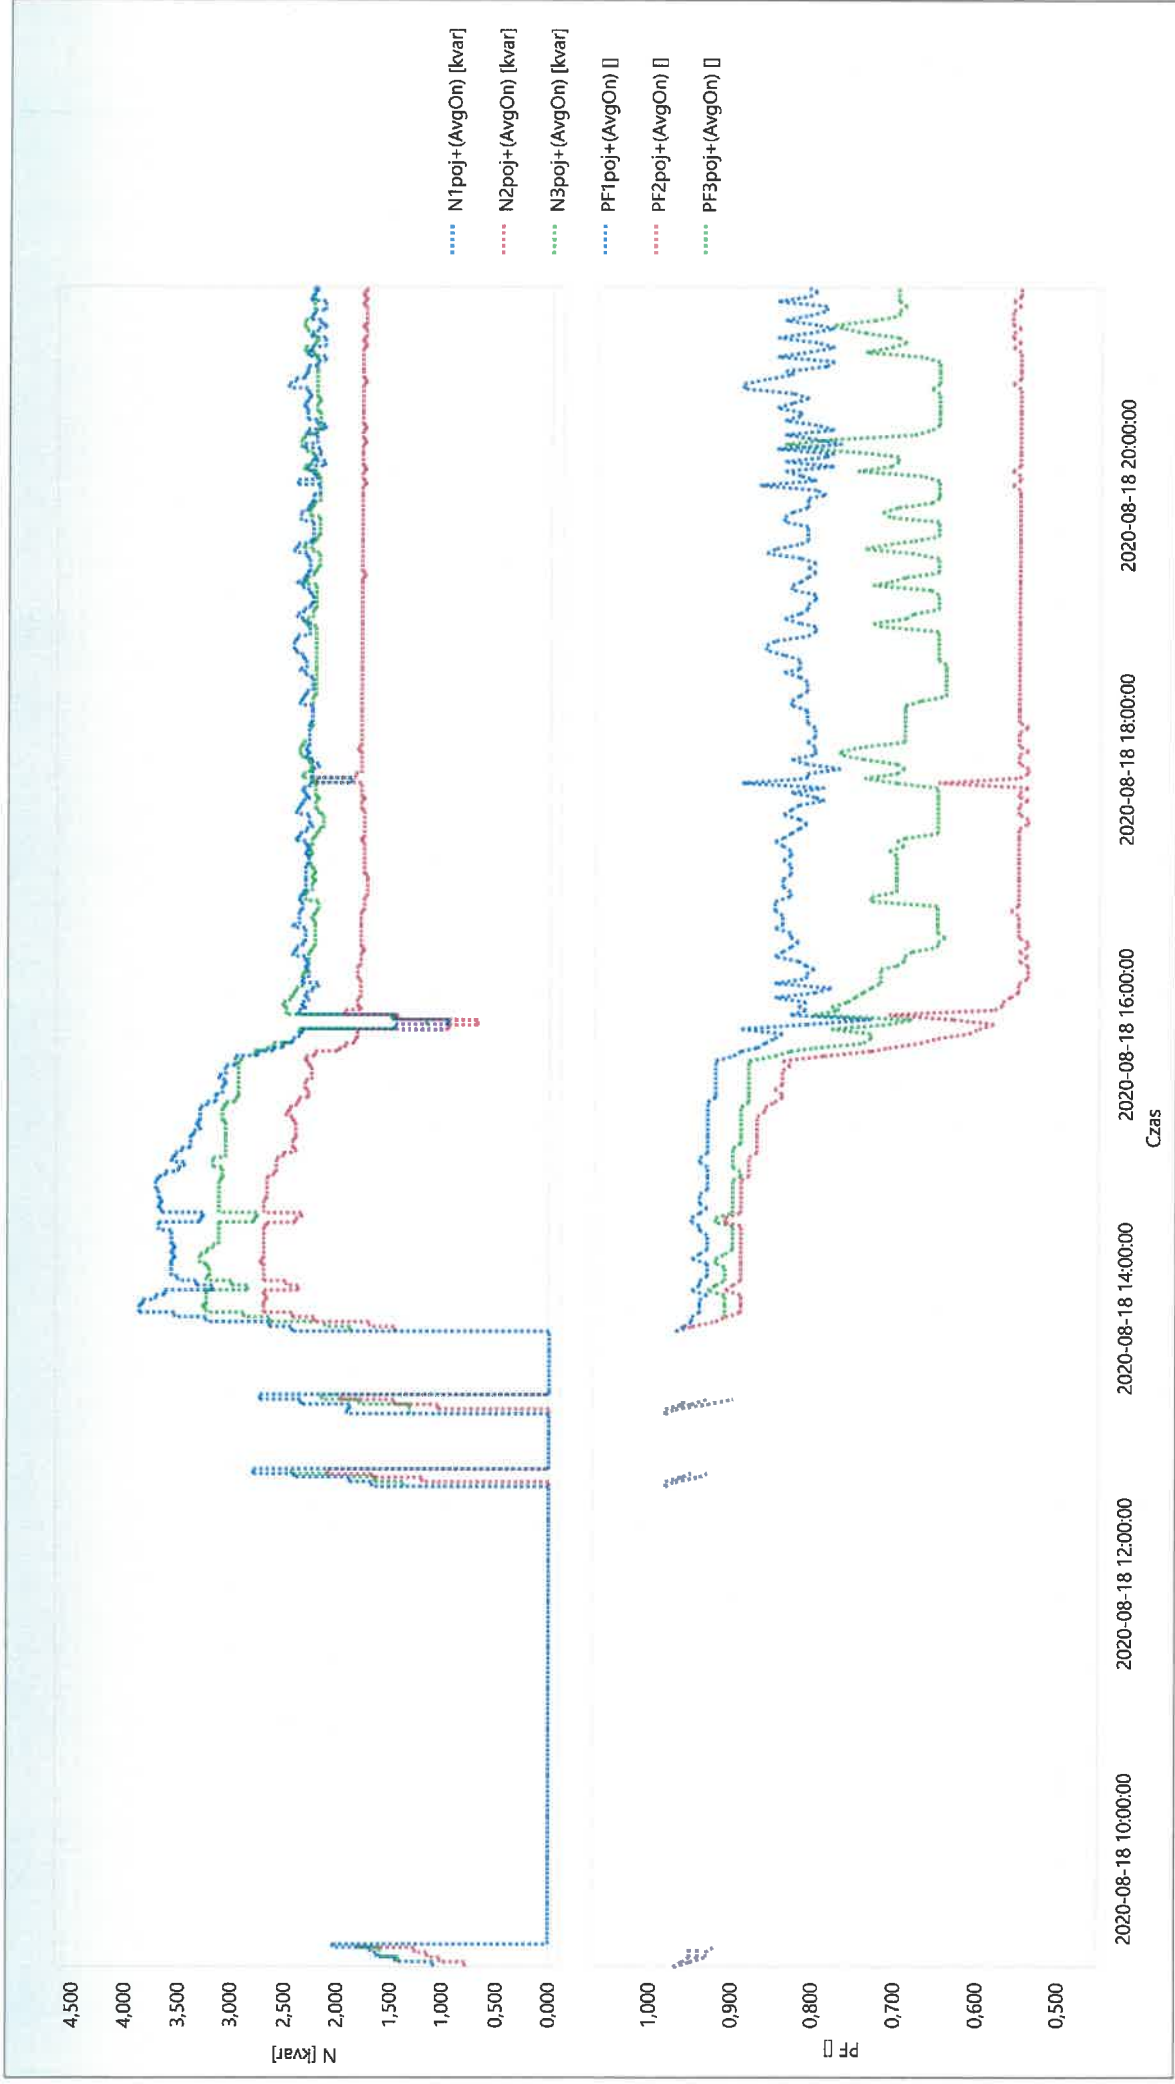

Ogólna Rejestracja (R4) [20-08-18 09:10:00]

Ogólna Rejestracja, rejestrację uruchomiono 2020-08-18 09:10:00, czas trwania: 12 h 16 m 0 s.

Prokuratura Lublin ul. Narutowicza

Właściwości rekordu	
Czas rozpoczęcia	2020-08-18 09:10:00,054
Czas zatrzymania	2020-08-18 21:25:36,691
Czas trwania	12 h 16 m 0 s (368 interwały x 2 m 0 s)
Przyczyna zatrzymania	Rozładowana bateria, Zakończony powodzeniem

Ustawienia pomiarowe	
Zakres U	300 V L-N
Cęgi I1/2/3	Smart (1x300A), zakres 100%
Cęgi IN	Nieokreślony (1x1000A), zakres 100%
Synchronizacja częstotliwości	U1
Typ połączeń	4P

Ustawienia zdarzeń	
Napięcie znamionowe	23,00 V
Próg zapadów	90,00 % (20,70 V)
Próg wzrostów	110,00 % (25,30 V)
Próg przerw	5,00 % (1,15 V)

Właściwości przyrządu	
Model	METREL PowerQ4Plus Fw12.0
Wersja	hw: 5.0, fw: 12.0.829
S/N	14250929
Dane użytkownika	Operator

Różne informacje	
Pobrano	2020-08-19 10:07:34,025
Pobrano przez	admin
Pobrano za pomocą	Metrel PowerView v3.0.0.4509 (64-bit), pl-PL
Wersja Windows	Windows 8 64-bit (Microsoft Windows NT 6.3.9600.0)

Wykres Trendu

Wykres Trendu